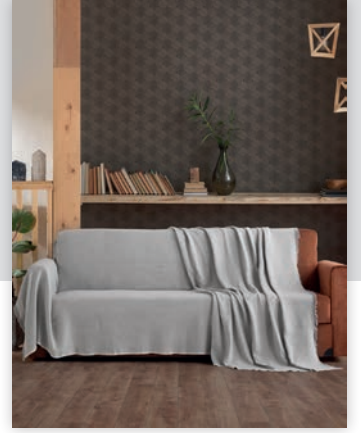

KOD/CODE: **LRT-0105**

STARS KOLTUK ÖRTÜSÜ

170 x 210 cm