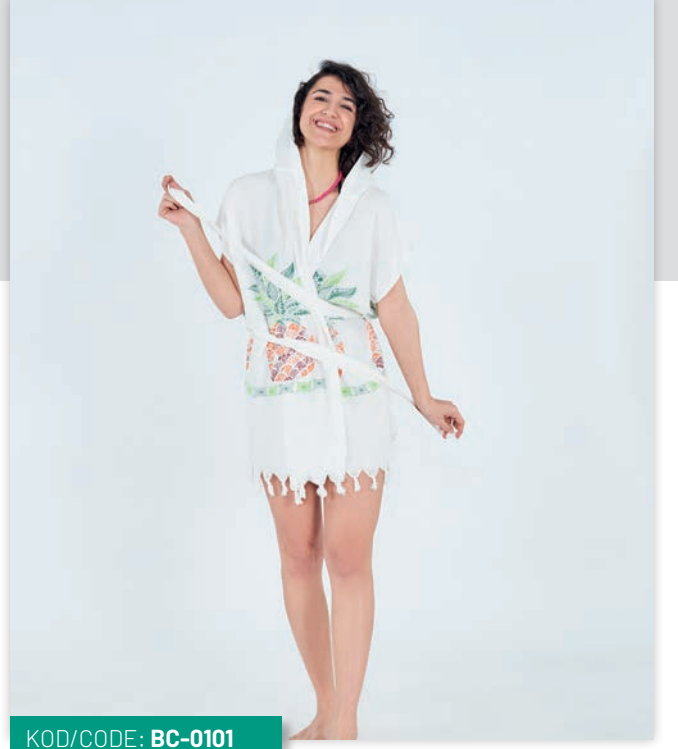

KOD/CODE: **BC-0101**

**ANANAS DESEN KAPŞONLU
PLAJ ELBİSESİ**